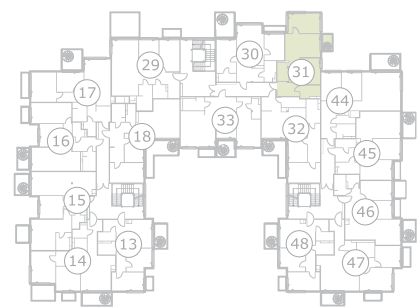

Sky Garden Jūrmala

Asaru prospekts 53, JŪRMALA

3 stāvs
этаж
st floor

31 dzīvoklis
квартира
flat

71,60m² + 74,10m² (145,70m²)

3 stāvs
этаж
rd floor

Jumta terase
Терраса на крыше
Roof terrace

1	Dzīvojamā istaba	Гостиная	Living room	46,80m ²
2	Guļamistaba	Спальня	Bedroom	13,90m ²
3	Dušas telpa	Душевая	Shower room	5,20m ²
4	Vannas istaba	Ванная комната	Bathroom	5,70m ²
5	Balkons	Балкон	Balcony	4,40m ²
6	Jumta terase	Терраса на крыше	Roof terrace	69,70m ²

3 stāvs
этаж
rd floor

Gaidas iela

← TUKUMS

Asaru prospekts

→ RĪGA

Sky Garden

Jūrmala

Asaru prospekts 53, JŪRMALA

Jumta terase
Терраса на крыше
Roof terrace

31 dzīvoklis
квартира
flat

71,60m² + 74,10m² (145,70m²)

3 stāvs
этаж
rd floor

Jumta terase
Терраса на крыше
Roof terrace

1	Dzīvojamā istaba	Гостиная	Living room	46,80m ²
2	Guļamistaba	Спальня	Bedroom	13,90m ²
3	Duļšas telpa	Душевая	Shower room	5,20m ²
4	Vannas istaba	Ванная комната	Bathroom	5,70m ²
5	Balkons	Балкон	Balcony	4,40m ²
6	Jumta terase	Терраса на крыше	Roof terrace	69,70m ²