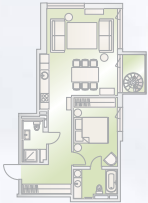

Sky Garden Jūrmala

Asaru prospekts 53, JŪRMALA

3 stāvs
этаж
st floor

31 dzīvoklis
квартира
flat

71,60m² + 74,10m² (145,70m²)

3 stāvs
этаж
rd floor

Jumta terase
Терраса на крыше
Roof terrace

1	Dzīvojamā istaba	Гостиная	Living room	46,80m ²
2	Guļamistaba	Спальня	Bedroom	13,90m ²
3	Dušas telpa	Душевая	Shower room	5,20m ²
4	Vannas istaba	Ванная комната	Bathroom	5,70m ²
5	Balkons	Балкон	Balcony	4,40m ²
6	Jumta terase	Терраса на крыше	Roof terrace	69,70m ²

3 stāvs
этаж
rd floor

Gaidas iela

← TUKUMS

Asaru prospekts

→ RĪGA

Sky Garden

Jūrmala

Asaru prospekts 53, JŪRMALA

Jumta terase
Терраса на крыше
Roof terrace

31 dzīvoklis
квартира
flat

71,60m² + 74,10m² (145,70m²)

3 stāvs
этаж
rd floor

Jumta terase
Терраса на крыше
Roof terrace

1	Dzīvojamā istaba	Гостиная	Living room	46,80m ²
2	Guļamistaba	Спальня	Bedroom	13,90m ²
3	Duļšas telpa	Душевая	Shower room	5,20m ²
4	Vannas istaba	Ванная комната	Bathroom	5,70m ²
5	Balkons	Балкон	Balcony	4,40m ²
6	Jumta terase	Терраса на крыше	Roof terrace	69,70m ²