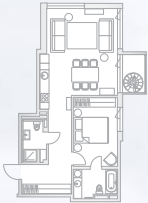

Sky Garden Jūrmala

Asaru prospekts 53, JŪRMALA

3 stāvs
этаж
st floor

31 dzīvoklis
квартира
flat

71,60m² + 74,10m² (145,70m²)

3 stāvs
этаж
rd floor

Jumta terase
Терраса на крыше
Roof terrace

1	Dzīvojamā istaba	Гостиная	Living room	46,80m ²
2	Guļamistaba	Спальня	Bedroom	13,90m ²
3	Dušas telpa	Душевая	Shower room	5,20m ²
4	Vannas istaba	Ванная комната	Bathroom	5,70m ²
5	Balkons	Балкон	Balcony	4,40m ²
6	Jumta terase	Терраса на крыше	Roof terrace	69,70m ²

3 stāvs
этаж
rd floor

Gaidas iela

← TUKUMS

Asaru prospekts

→ RĪGA

Sky Garden

Jūrmala

Asaru prospekts 53, JŪRMALA

Jumta terase
Терраса на крыше
Roof terrace

31 dzīvoklis
квартира
flat

71,60m² + 74,10m² (145,70m²)

3 stāvs
этаж
rd floor

Jumta terase
Терраса на крыше
Roof terrace

1	Dzīvojamā istaba	Гостиная	Living room	46,80m ²
2	Guļamistaba	Спальня	Bedroom	13,90m ²
3	Duļšas telpa	Душевая	Shower room	5,20m ²
4	Vannas istaba	Ванная комната	Bathroom	5,70m ²
5	Balkons	Балкон	Balcony	4,40m ²
6	Jumta terase	Терраса на крыше	Roof terrace	69,70m ²