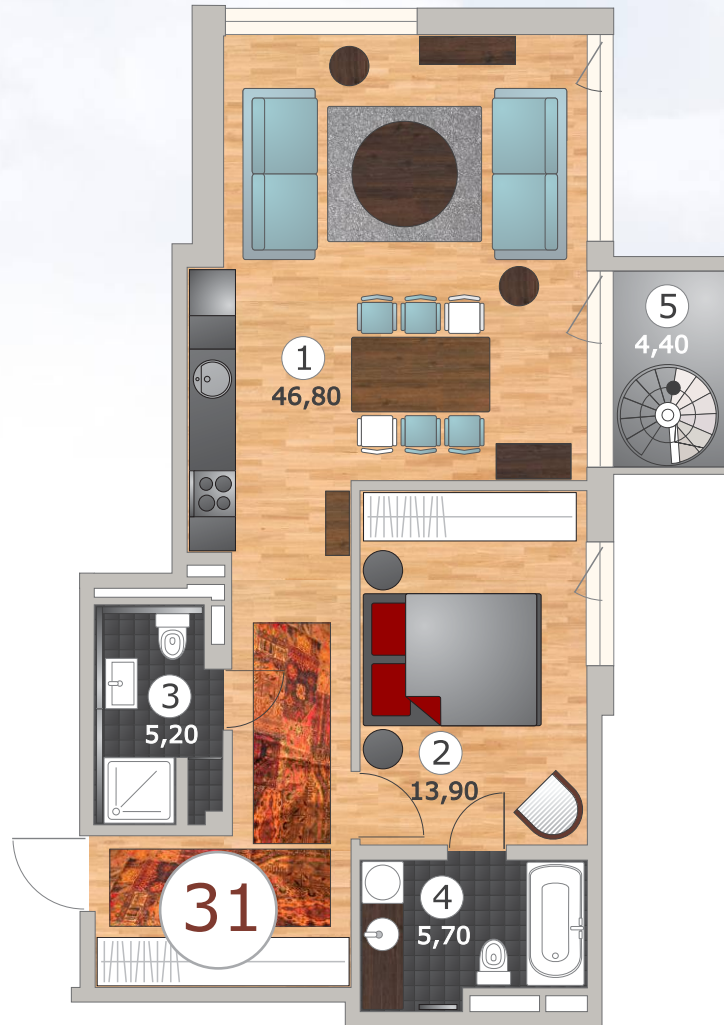

Sky Garden Jūrmala

Asaru prospekts 53, JŪRMALA

3 stāvs
этаж
st floor

31 dzīvoklis
квартира
flat

71,60m² + 74,10m² (145,70m²)

3 stāvs
этаж
rd floor

Jumta terase
Терраса на крыше
Roof terrace

1	Dzīvojamā istaba	Гостиная	Living room	46,80m ²
2	Guļamistaba	Спальня	Bedroom	13,90m ²
3	Dušas telpa	Душевая	Shower room	5,20m ²
4	Vannas istaba	Ванная комната	Bathroom	5,70m ²
5	Balkons	Балкон	Balcony	4,40m ²
6	Jumta terase	Терраса на крыше	Roof terrace	69,70m ²

3 stāvs
этаж
rd floor

Gaidas iela

← TUKUMS

Asaru prospekts

→ RĪGA

Sky Garden

Jūrmala

Asaru prospekts 53, JŪRMALA

Jumta terase
Терраса на крыше
Roof terrace

31 dzīvoklis
квартира
flat

71,60m² + 74,10m² (145,70m²)

3 stāvs
этаж
rd floor

Jumta terase
Терраса на крыше
Roof terrace

1	Dzīvojamā istaba	Гостиная	Living room	46,80m ²
2	Guļamistaba	Спальня	Bedroom	13,90m ²
3	Duļšas telpa	Душевая	Shower room	5,20m ²
4	Vannas istaba	Ванная комната	Bathroom	5,70m ²
5	Balkons	Балкон	Balcony	4,40m ²
6	Jumta terase	Терраса на крыше	Roof terrace	69,70m ²

Jumta terase
Терраса на крыше
Roof terrace