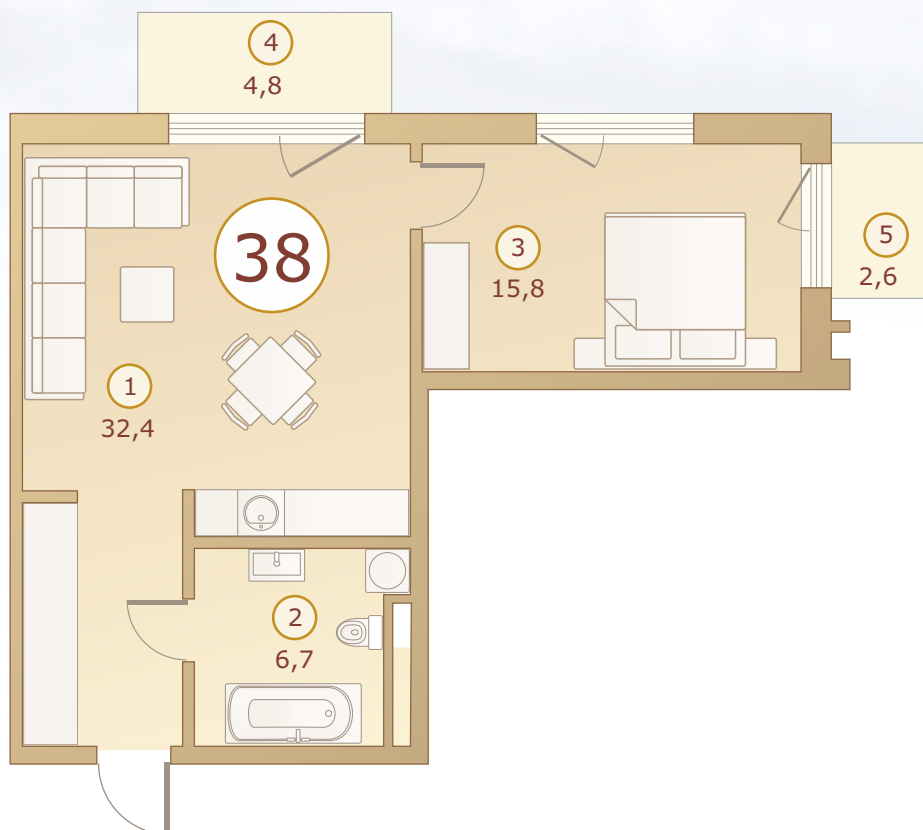

•
•
•

Sky Garden

Jūrmala

Asaru prospekts 57A, JŪRMALA

3 stāvs
этаж
st floor

38 dzīvoklis
квартира
flat

54,9m² + 7,4m² (62,3m²)

1	Dzīvojamā istaba	Гостиная	Living room	32,4m ²
2	Vannas istaba	Ванная комната	Bathroom	6,7m ²
3	Guļamistaba	Спальня	Bedroom	15,8m ²
4	Balkons	Балкон	Balcony	4,8m ²
5	Balkons	Балкон	Balcony	2,6m ²

3 stāvs
этаж
st floor

GREEN RESIDENCE