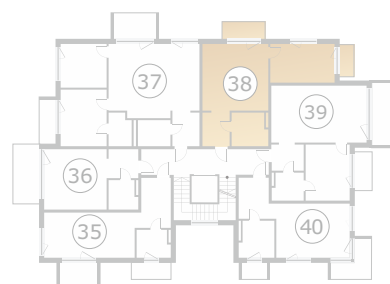

•
•
•

Sky Garden

Jūrmala

Asaru prospekts 57A, JŪRMALA

3 stāvs
этаж
st floor

38 dzīvoklis
квартира
flat

54,9m² + 7,4m² (62,3m²)

1	Dzīvojamā istaba	Гостиная	Living room	32,4m ²
2	Vannas istaba	Ванная комната	Bathroom	6,7m ²
3	Guļamistaba	Спальня	Bedroom	15,8m ²
4	Balkons	Балкон	Balcony	4,8m ²
5	Balkons	Балкон	Balcony	2,6m ²

3 stāvs
этаж
st floor

GREEN RESIDENCE