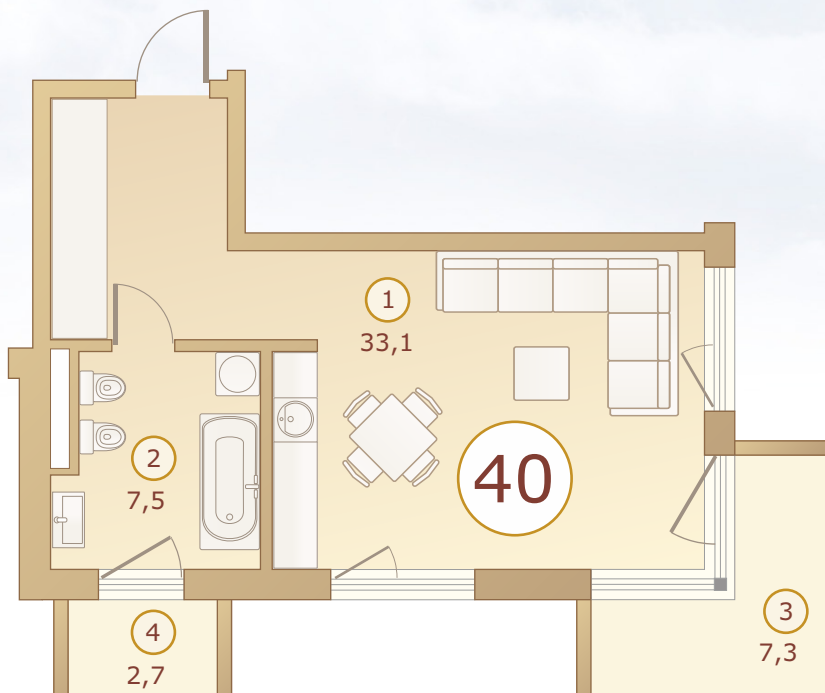

Sky Garden

Jūrmala

Asaru prospekts 57A, JŪRMALA

3 stāvs
этаж
st floor

40 dzīvoklis
квартира
flat

40,6m² + 10m² (50,6m²)

1	Dzīvojamā istaba	Гостиная	Living room	33,1m ²
2	Vannas istaba	Ванная комната	Bathroom	7,5m ²
3	Balkons	Балкон	Balcony	7,3m ²
4	Balkons	Балкон	Balcony	2,7m ²

3 stāvs
этаж
st floor