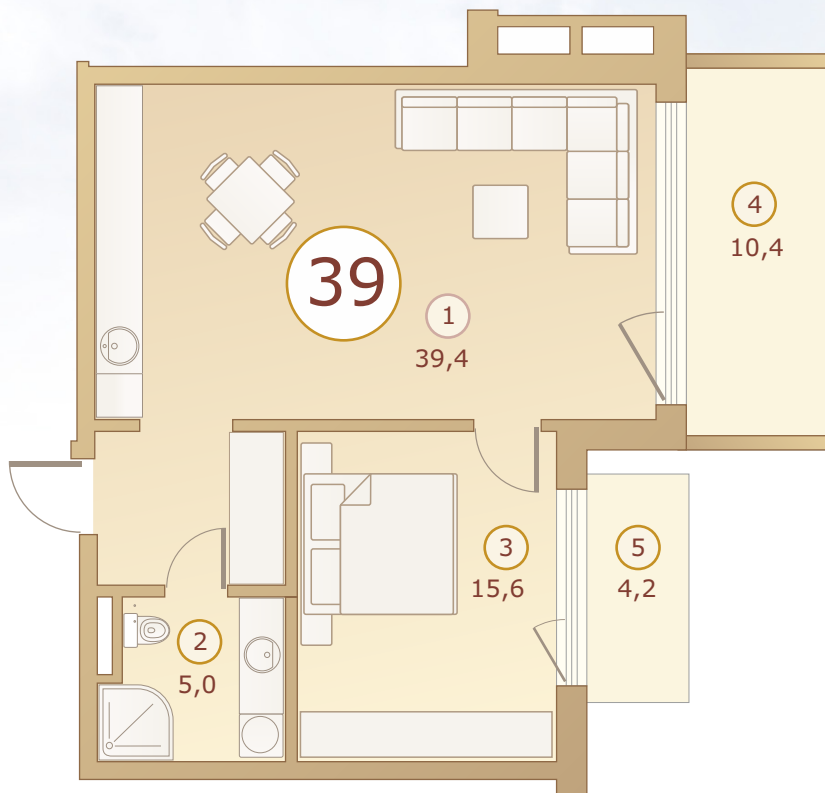

Sky Garden

Jūrmala

Asaru prospekts 57A, JŪRMALA

3 stāvs
этаж
st floor

39 dzīvoklis
квартира
flat

60,0m² + 14,6 m² (74,6m²)

1	Dzīvojamā istaba	Гостиная	Living room	39,4m ²
2	Dušas telpa	Душевая	Shower room	5,0m ²
3	Gužamistaba	Спальня	Bedroom	15,6m ²
4	Balkons	Балкон	Balcony	10,4m ²
5	Balkons	Балкон	Balcony	4,2m ²

3 stāvs
этаж
st floor