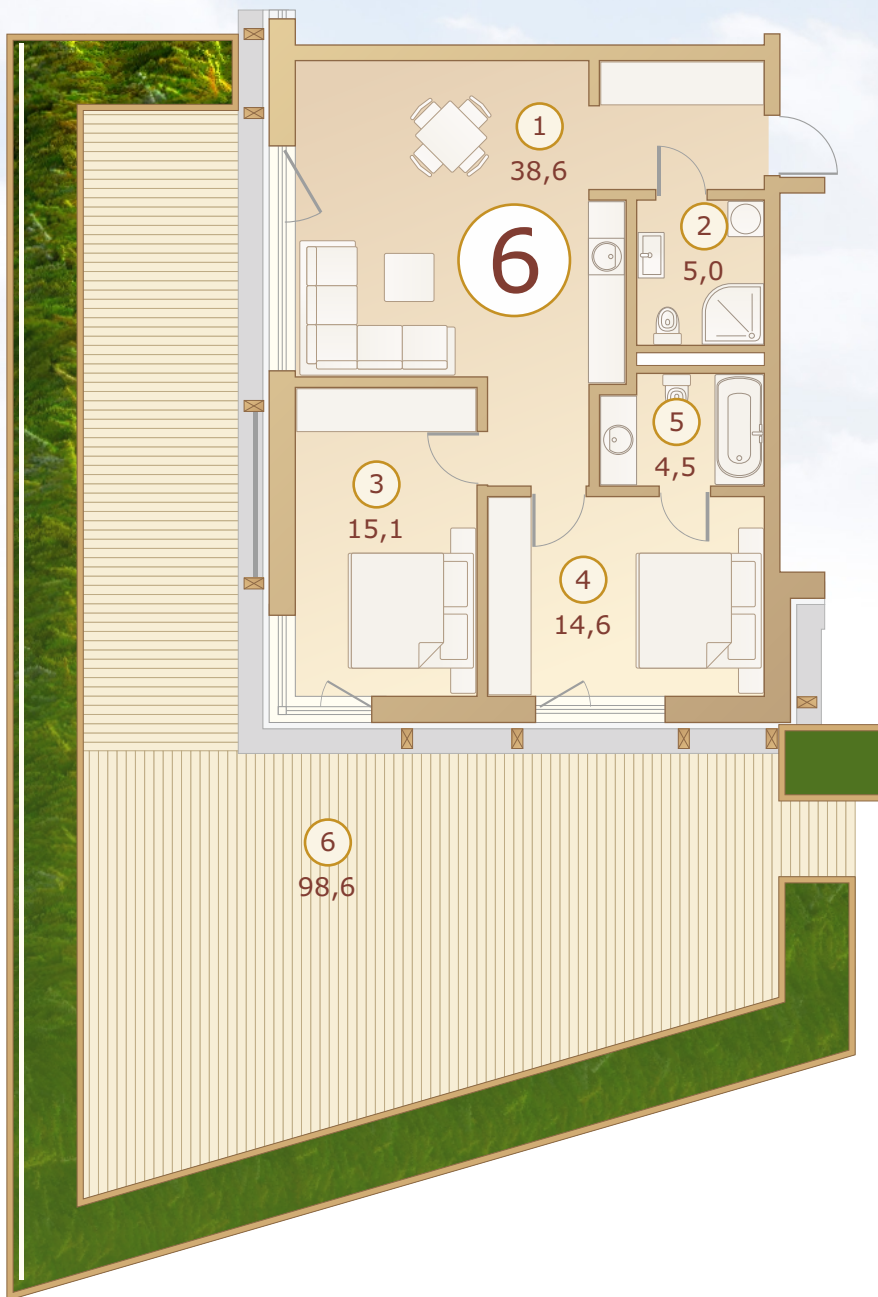

# Sky Garden Jūrmala

Asaru prospekts 57B, JŪRMALA

**1** stāvs  
этаж  
st floor

**6** dzīvoklis  
квартира  
flat

77,8m<sup>2</sup> + 98,6m<sup>2</sup> (176,4m<sup>2</sup>)

1	Dzīvojamā istaba	Гостиная	Living room	38,6m <sup>2</sup>
2	WC	Туалет	WC	5,0m <sup>2</sup>
3	Guļamistaba	Спальня	Bedroom	15,1m <sup>2</sup>
4	Guļamistaba	Спальня	Bedroom	14,6m <sup>2</sup>
5	Vannas istaba	Ванная комната	Bathroom	4,5m <sup>2</sup>
6	Terase	Терраса	Terrace	98,6m <sup>2</sup>

**1** stāvs  
этаж  
st floor