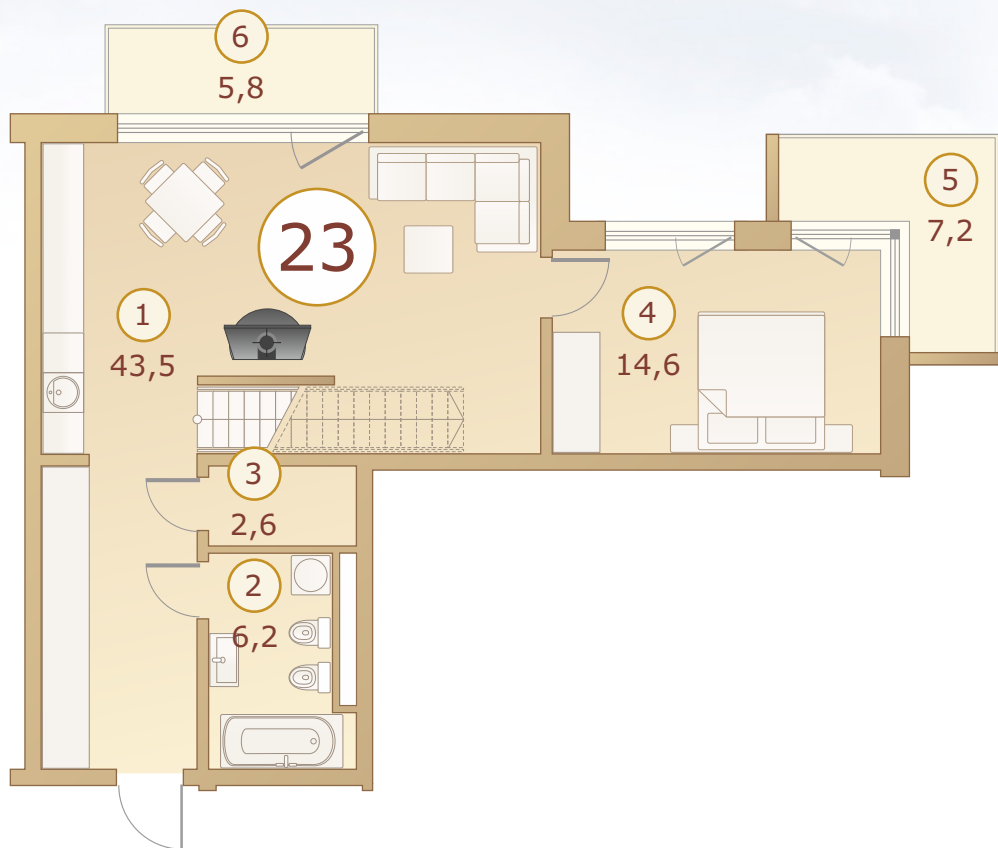

Sky Garden Jūrmala

Asaru prospekts 57B, JŪRMALA

4 stāvs
этаж
st floor

23 dzīvoklis
квартира
flat

69,6m² + 13,0m² + 78,2m² (160,8m²)

4 stāvs
этаж
rd floor

Jumta terase
Терраса на крыше
Roof terrace

1	Dzīvojamā istaba	Гостиная	Living room	43,5m ²
2	Vannas istaba	Ванная комната	Bathroom	6,2m ²
3	Garderobe	Гардеробная	Cloakroom	2,6m ²
4	Guļamistaba	Спальня	Bedroom	14,6m ²
5	Balkons	Балкон	Balcony	5,8m ²
6	Balkons	Балкон	Balcony	7,2m ²
7	Atpūtas zona	Помещение для отдыха	Rest area	16,3m ²
8	Jumta terase	Терраса на крыше	Roof terrace	61,9m ²

4 stāvs
этаж
st floor

Sky Garden Jūrmala

Asaru prospekts 57B, JŪRMALA

Jumta terase
Терраса на крыше
Roof terrace

23 dzīvoklis
квартира
flat

69,6m² + 13,0m² + 78,2m² (160,8m²)

4 stāvs
этаж
rd floor

Jumta terase
Терраса на крыше
Roof terrace

1	Dzīvojamā istaba	Гостиная	Living room	43,5m ²
2	Vannas istaba	Ванная комната	Bathroom	6,2m ²
3	Garderobe	Гардеробная	Cloakroom	2,6m ²
4	Guļamistaba	Спальня	Bedroom	14,6m ²
5	Balkons	Балкон	Balcony	5,8m ²
6	Balkons	Балкон	Balcony	7,2m ²
7	Atpūtas zona	Помещение для отдыха	Rest area	16,3m ²
8	Jumta terase	Терраса на крыше	Roof terrace	61,9m ²

Jumta terase
Терраса на крыше
Roof terrace