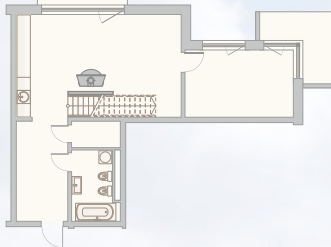

Sky Garden Jūrmala

Asaru prospekts 57B, JŪRMALA

4 stāvs
этаж
st floor

23 dzīvoklis
квартира
flat

69,6m² + 13,0m² + 78,2m² (160,8m²)

4 stāvs
этаж
rd floor

Jumta terase
Терраса на крыше
Roof terrace

1	Dzīvojamā istaba	Гостиная	Living room	43,5m ²
2	Vannas istaba	Ванная комната	Bathroom	6,2m ²
3	Garderobe	Гардеробная	Cloakroom	2,6m ²
4	Guļamistaba	Спальня	Bedroom	14,6m ²
5	Balkons	Балкон	Balcony	5,8m ²
6	Balkons	Балкон	Balcony	7,2m ²
7	Atpūtas zona	Помещение для отдыха	Rest area	16,3m ²
8	Jumta terase	Терраса на крыше	Roof terrace	61,9m ²

4 stāvs
этаж
st floor

Sky Garden Jūrmala

Asaru prospekts 57B, JŪRMALA

Jumta terase
Терраса на крыше
Roof terrace

23 dzīvoklis
квартира
flat

69,6m² + 13,0m² + 78,2m² (160,8m²)

4 stāvs
этаж
rd floor

Jumta terase
Терраса на крыше
Roof terrace

1	Dzīvojamā istaba	Гостиная	Living room	43,5m ²
2	Vannas istaba	Ванная комната	Bathroom	6,2m ²
3	Garderobe	Гардеробная	Cloakroom	2,6m ²
4	Guļamistaba	Спальня	Bedroom	14,6m ²
5	Balkons	Балкон	Balcony	5,8m ²
6	Balkons	Балкон	Balcony	7,2m ²
7	Atpūtas zona	Помещение для отдыха	Rest area	16,3m ²
8	Jumta terase	Терраса на крыше	Roof terrace	61,9m ²