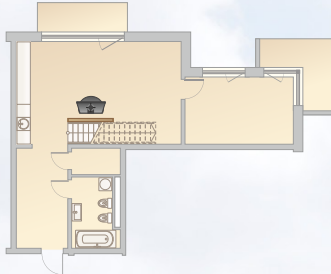

Sky Garden Jūrmala

Asaru prospekts 57B, JŪRMALA

4 stāvs
этаж
st floor

23 dzīvoklis
квартира
flat

69,6m² + 13,0m² + 78,2m² (160,8m²)

4 stāvs
этаж
rd floor

Jumta terase
Терраса на крыше
Roof terrace

1	Dzīvojamā istaba	Гостиная	Living room	43,5m ²
2	Vannas istaba	Ванная комната	Bathroom	6,2m ²
3	Garderobe	Гардеробная	Cloakroom	2,6m ²
4	Guļamistaba	Спальня	Bedroom	14,6m ²
5	Balkons	Балкон	Balcony	5,8m ²
6	Balkons	Балкон	Balcony	7,2m ²
7	Atpūtas zona	Помещение для отдыха	Rest area	16,3m ²
8	Jumta terase	Терраса на крыше	Roof terrace	61,9m ²

4 stāvs
этаж
st floor

Sky Garden Jūrmala

Asaru prospekts 57B, JŪRMALA

Jumta terase
Терраса на крыше
Roof terrace

23 dzīvoklis
квартира
flat

69,6m² + 13,0m² + 78,2m² (160,8m²)

4 stāvs
этаж
rd floor

Jumta terase
Терраса на крыше
Roof terrace