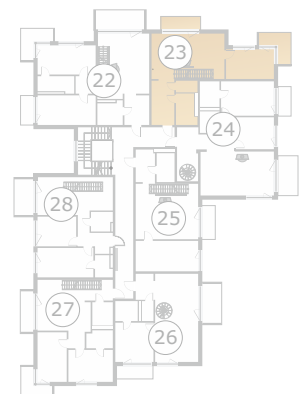

Sky Garden Jūrmala

Asaru prospekts 57B, JŪRMALA

4 stāvs
этаж
st floor

23 dzīvoklis
квартира
flat

69,6m² + 13,0m² + 78,2m² (160,8m²)

4 stāvs
этаж
rd floor

Jumta terase
Терраса на крыше
Roof terrace

1	Dzīvojamā istaba	Гостиная	Living room	43,5m ²
2	Vannas istaba	Ванная комната	Bathroom	6,2m ²
3	Garderobe	Гардеробная	Cloakroom	2,6m ²
4	Guļamistaba	Спальня	Bedroom	14,6m ²
5	Balkons	Балкон	Balcony	5,8m ²
6	Balkons	Балкон	Balcony	7,2m ²
7	Atpūtas zona	Помещение для отдыха	Rest area	16,3m ²
8	Jumta terase	Терраса на крыше	Roof terrace	61,9m ²

4 stāvs
этаж
st floor

Sky Garden Jūrmala

Asaru prospekts 57B, JŪRMALA

Jumta terase
Терраса на крыше
Roof terrace

23 dzīvoklis
квартира
flat

69,6m² + 13,0m² + 78,2m² (160,8m²)

4 stāvs
этаж
rd floor

Jumta terase
Терраса на крыше
Roof terrace

1	Dzīvojamā istaba	Гостиная	Living room	43,5m ²
2	Vannas istaba	Ванная комната	Bathroom	6,2m ²
3	Garderobe	Гардеробная	Cloakroom	2,6m ²
4	Guļamistaba	Спальня	Bedroom	14,6m ²
5	Balkons	Балкон	Balcony	5,8m ²
6	Balkons	Балкон	Balcony	7,2m ²
7	Atpūtas zona	Помещение для отдыха	Rest area	16,3m ²
8	Jumta terase	Терраса на крыше	Roof terrace	61,9m ²