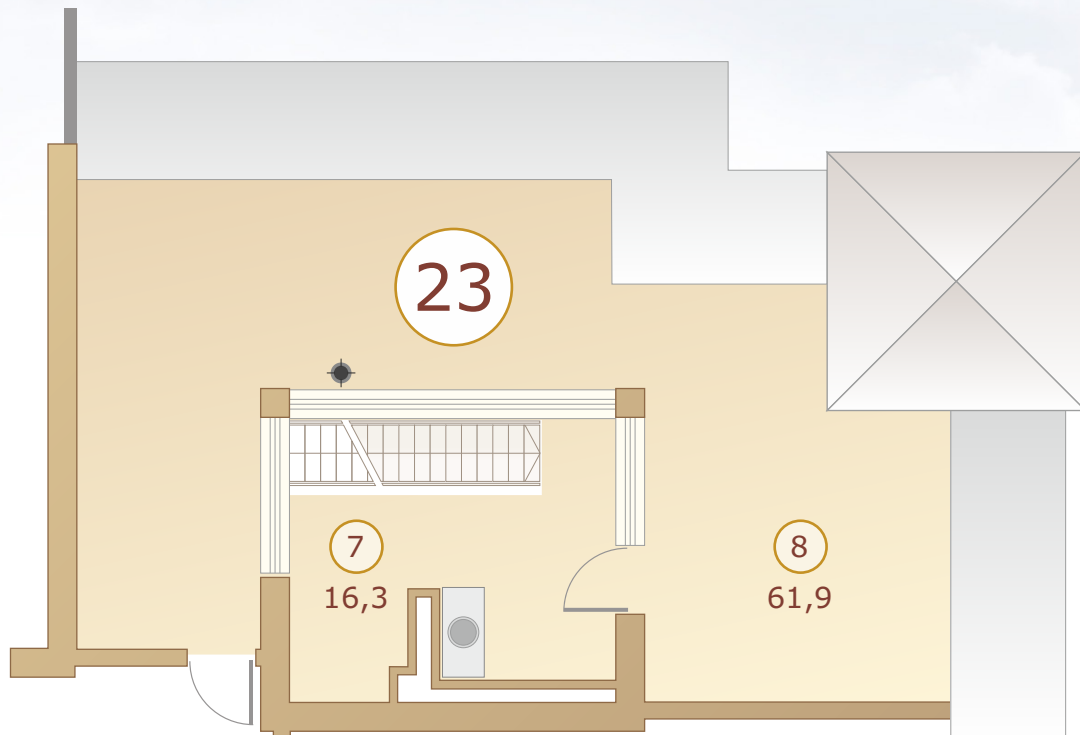

Sky Garden Jūrmala

Asaru prospekts 57B, JŪRMALA

4 stāvs
этаж
st floor

23 dzīvoklis
квартира
flat

69,6m² + 13,0m² + 78,2m² (160,8m²)

4 stāvs
этаж
rd floor

Jumta terase
Терраса на крыше
Roof terrace

1	Dzīvojamā istaba	Гостиная	Living room	43,5m ²
2	Vannas istaba	Ванная комната	Bathroom	6,2m ²
3	Garderobe	Гардеробная	Cloakroom	2,6m ²
4	Guļamistaba	Спальня	Bedroom	14,6m ²
5	Balkons	Балкон	Balcony	5,8m ²
6	Balkons	Балкон	Balcony	7,2m ²
7	Atpūtas zona	Помещение для отдыха	Rest area	16,3m ²
8	Jumta terase	Терраса на крыше	Roof terrace	61,9m ²

4 stāvs
этаж
st floor

Sky Garden Jūrmala

Asaru prospekts 57B, JŪRMALA

Jumta terase
Терраса на крыше
Roof terrace

23 dzīvoklis
квартира
flat

69,6m² + 13,0m² + 78,2m² (160,8m²)

4 stāvs
этаж
rd floor

Jumta terase
Терраса на крыше
Roof terrace

1	Dzīvojamā istaba	Гостиная	Living room	43,5m ²
2	Vannas istaba	Ванная комната	Bathroom	6,2m ²
3	Garderobe	Гардеробная	Cloakroom	2,6m ²
4	Guļamistaba	Спальня	Bedroom	14,6m ²
5	Balkons	Балкон	Balcony	5,8m ²
6	Balkons	Балкон	Balcony	7,2m ²
7	Atpūtas zona	Помещение для отдыха	Rest area	16,3m ²
8	Jumta terase	Терраса на крыше	Roof terrace	61,9m ²