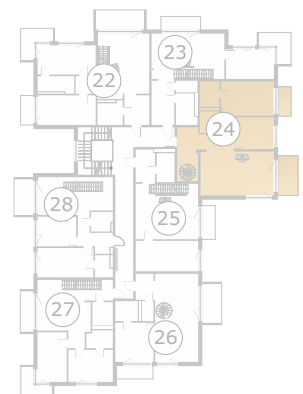

Sky Garden Jūrmala

Asaru prospekts 57B, JŪRMALA

4 stāvs
этаж
st floor

24 dzīvoklis
квартира
flat

95,1m² + 12,7m² + 85,2m² (193,0m²)

4 stāvs
этаж
rd floor

Jumta terase
Терраса на крыше
Roof terrace

1	Dzīvojamā istaba	Гостиная	Living room	54,1m ²
2	Guļamistaba	Спальня	Bedroom	12,7m ²
3	Dušas telpa	Душевая	Shower room	4,40m ²
4	Guļamistaba	Спальня	Bedroom	19,0m ²
5	Vannas istaba	Ванная комната	Bathroom	5,10m ²
6	Balkons	Балкон	Balcony	4,2m ²
7	Balkons	Балкон	Balcony	8,5m ²
8	Atpūtas zona	Помещение для отдыха	Rest area	16,8m ²
9	Jumta terase	Терраса на крыше	Roof terrace	68,4m ²

4 stāvs
этаж
st floor

Sky Garden Jūrmala

Asaru prospekts 57B, JŪRMALA

Jumta terase
Терраса на крыше
Roof terrace

24 dzīvoklis
квартира
flat

95,1m² + 12,7m² + 85,2m² (193,0m²)

4 stāvs
этaж
rd floor

Jumta terase
Терраса на крыше
Roof terrace

1	Dzīvojamā istaba	Гостиная	Living room	54,1m ²
2	Guļamistaba	Спальня	Bedroom	12,7m ²
3	Dušas telpa	Душевая	Shower room	4,40m ²
4	Guļamistaba	Спальня	Bedroom	19,0m ²
5	Vannas istaba	Ванная комната	Bathroom	5,10m ²
6	Balkons	Балкон	Balcony	4,2m ²
7	Balkons	Балкон	Balcony	8,5m ²
8	Atpūtas zona	Помещение для отдыха	Rest area	16,8m ²
9	Jumta terase	Терраса на крыше	Roof terrace	68,4m ²