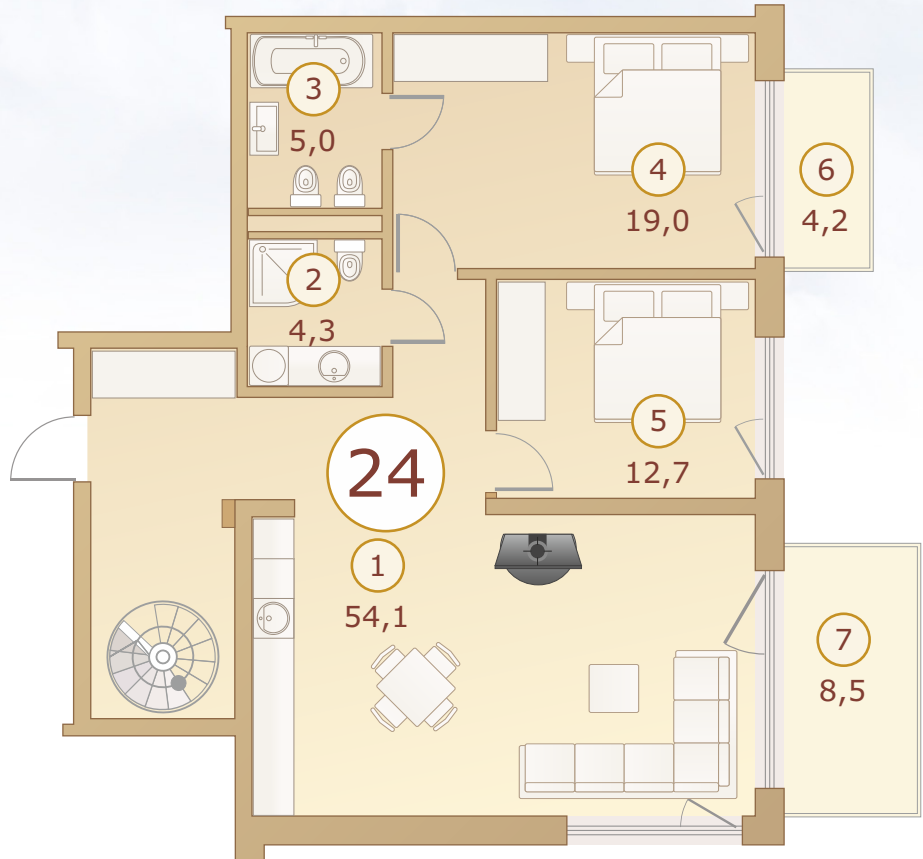

Sky Garden Jūrmala

Asaru prospekts 57B, JŪRMALA

4 stāvs
этаж
st floor

24 dzīvoklis
квартира
flat

95,1m² + 12,7m² + 85,2m² (193,0m²)

4 stāvs
этаж
rd floor

Jumta terase
Терраса на крыше
Roof terrace

1	Dzīvojamā istaba	Гостиная	Living room	54,1m ²
2	Guļamistaba	Спальня	Bedroom	12,7m ²
3	Dušas telpa	Душевая	Shower room	4,40m ²
4	Guļamistaba	Спальня	Bedroom	19,0m ²
5	Vannas istaba	Ванная комната	Bathroom	5,10m ²
6	Balkons	Балкон	Balcony	4,2m ²
7	Balkons	Балкон	Balcony	8,5m ²
8	Atpūtas zona	Помещение для отдыха	Rest area	16,8m ²
9	Jumta terase	Терраса на крыше	Roof terrace	68,4m ²

4 stāvs
этаж
st floor

Sky Garden Jūrmala

Asaru prospekts 57B, JŪRMALA

Jumta terase
Терраса на крыше
Roof terrace

24 dzīvoklis
квартира
flat

95,1m² + 12,7m² + 85,2m² (193,0m²)

4 stāvs
этaж
rd floor

Jumta terase
Терраса на крыше
Roof terrace

1	Dzīvojamā istaba	Гостиная	Living room	54,1m ²
2	Guļamistaba	Спальня	Bedroom	12,7m ²
3	Dušas telpa	Душевая	Shower room	4,40m ²
4	Guļamistaba	Спальня	Bedroom	19,0m ²
5	Vannas istaba	Ванная комната	Bathroom	5,10m ²
6	Balkons	Балкон	Balcony	4,2m ²
7	Balkons	Балкон	Balcony	8,5m ²
8	Atpūtas zona	Помещение для отдыха	Rest area	16,8m ²
9	Jumta terase	Терраса на крыше	Roof terrace	68,4m ²

Jumta terase
Терраса на крыше
Roof terrace