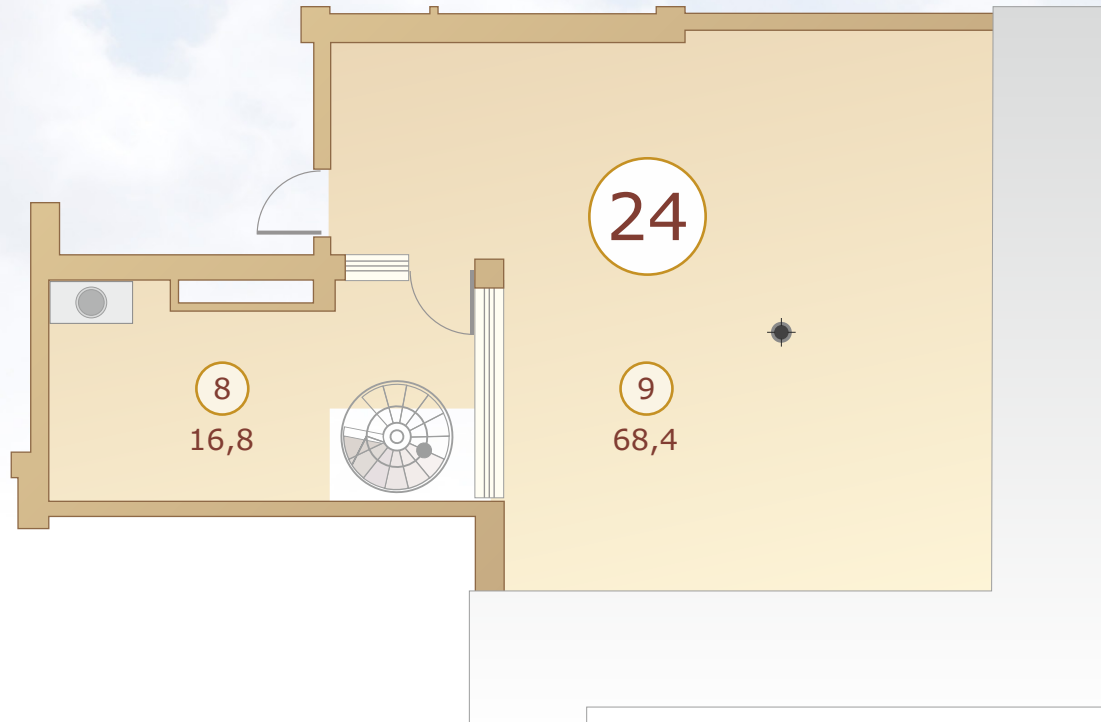

Sky Garden Jūrmala

Asaru prospekts 57B, JŪRMALA

4 stāvs
этаж
st floor

24 dzīvoklis
квартира
flat

95,1m² + 12,7m² + 85,2m² (193,0m²)

4 stāvs
этаж
rd floor

Jumta terase
Терраса на крыше
Roof terrace

1	Dzīvojamā istaba	Гостиная	Living room	54,1m ²
2	Guļamistaba	Спальня	Bedroom	12,7m ²
3	Dušas telpa	Душевая	Shower room	4,40m ²
4	Guļamistaba	Спальня	Bedroom	19,0m ²
5	Vannas istaba	Ванная комната	Bathroom	5,10m ²
6	Balkons	Балкон	Balcony	4,2m ²
7	Balkons	Балкон	Balcony	8,5m ²
8	Atpūtas zona	Помещение для отдыха	Rest area	16,8m ²
9	Jumta terase	Терраса на крыше	Roof terrace	68,4m ²

4 stāvs
этаж
st floor

Sky Garden Jūrmala

Asaru prospekts 57B, JŪRMALA

Jumta terase
Терраса на крыше
Roof terrace

24 dzīvoklis
квартира
flat

95,1m² + 12,7m² + 85,2m² (193,0m²)

4 stāvs
этaж
rd floor

Jumta terase
Терраса на крыше
Roof terrace

1	Dzīvojamā istaba	Гостиная	Living room	54,1m ²
2	Guļamistaba	Спальня	Bedroom	12,7m ²
3	Dušas telpa	Душевая	Shower room	4,40m ²
4	Guļamistaba	Спальня	Bedroom	19,0m ²
5	Vannas istaba	Ванная комната	Bathroom	5,10m ²
6	Balkons	Балкон	Balcony	4,2m ²
7	Balkons	Балкон	Balcony	8,5m ²
8	Atpūtas zona	Помещение для отдыха	Rest area	16,8m ²
9	Jumta terase	Терраса на крыше	Roof terrace	68,4m ²