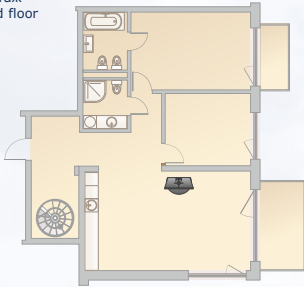

Sky Garden Jūrmala

Asaru prospekts 57B, JŪRMALA

4 stāvs
этаж
st floor

24 dzīvoklis
квартира
flat

95,1m² + 12,7m² + 85,2m² (193,0m²)

4 stāvs
этаж
rd floor

Jumta terase
Терраса на крыше
Roof terrace

1	Dzīvojamā istaba	Гостиная	Living room	54,1m ²
2	Guļamistaba	Спальня	Bedroom	12,7m ²
3	Dušas telpa	Душевая	Shower room	4,40m ²
4	Guļamistaba	Спальня	Bedroom	19,0m ²
5	Vannas istaba	Ванная комната	Bathroom	5,10m ²
6	Balkons	Балкон	Balcony	4,2m ²
7	Balkons	Балкон	Balcony	8,5m ²
8	Atpūtas zona	Помещение для отдыха	Rest area	16,8m ²
9	Jumta terase	Терраса на крыше	Roof terrace	68,4m ²

4 stāvs
этаж
st floor

Sky Garden Jūrmala

Asaru prospekts 57B, JŪRMALA

Jumta terase
Терраса на крыше
Roof terrace

24 dzīvoklis
квартира
flat

95,1m² + 12,7m² + 85,2m² (193,0m²)

4 stāvs
этaж
rd floor

Jumta terase
Терраса на крыше
Roof terrace

1	Dzīvojamā istaba	Гостиная	Living room	54,1m ²
2	Guļamistaba	Спальня	Bedroom	12,7m ²
3	Dušas telpa	Душевая	Shower room	4,40m ²
4	Guļamistaba	Спальня	Bedroom	19,0m ²
5	Vannas istaba	Ванная комната	Bathroom	5,10m ²
6	Balkons	Балкон	Balcony	4,2m ²
7	Balkons	Балкон	Balcony	8,5m ²
8	Atpūtas zona	Помещение для отдыха	Rest area	16,8m ²
9	Jumta terase	Терраса на крыше	Roof terrace	68,4m ²