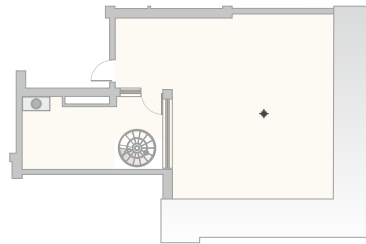

Sky Garden Jūrmala

Asaru prospekts 57B, JŪRMALA

4 stāvs
этаж
st floor

24 dzīvoklis
квартира
flat

95,1m² + 12,7m² + 85,2m² (193,0m²)

4 stāvs
этаж
rd floor

Jumta terase
Терраса на крыше
Roof terrace

1	Dzīvojamā istaba	Гостиная	Living room	54,1m ²
2	Guļamistaba	Спальня	Bedroom	12,7m ²
3	Dušas telpa	Душевая	Shower room	4,40m ²
4	Guļamistaba	Спальня	Bedroom	19,0m ²
5	Vannas istaba	Ванная комната	Bathroom	5,10m ²
6	Balkons	Балкон	Balcony	4,2m ²
7	Balkons	Балкон	Balcony	8,5m ²
8	Atpūtas zona	Помещение для отдыха	Rest area	16,8m ²
9	Jumta terase	Терраса на крыше	Roof terrace	68,4m ²

4 stāvs
этаж
st floor

Sky Garden Jūrmala

Asaru prospekts 57B, JŪRMALA

Jumta terase
Терраса на крыше
Roof terrace

24 dzīvoklis
квартира
flat

95,1m² + 12,7m² + 85,2m² (193,0m²)

4 stāvs
этaж
rd floor

Jumta terase
Терраса на крыше
Roof terrace

1	Dzīvojamā istaba	Гостиная	Living room	54,1m ²
2	Guļamistaba	Спальня	Bedroom	12,7m ²
3	Dušas telpa	Душевая	Shower room	4,40m ²
4	Guļamistaba	Спальня	Bedroom	19,0m ²
5	Vannas istaba	Ванная комната	Bathroom	5,10m ²
6	Balkons	Балкон	Balcony	4,2m ²
7	Balkons	Балкон	Balcony	8,5m ²
8	Atpūtas zona	Помещение для отдыха	Rest area	16,8m ²
9	Jumta terase	Терраса на крыше	Roof terrace	68,4m ²