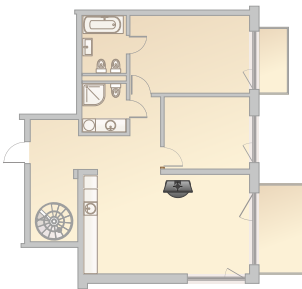

Sky Garden Jūrmala

Asaru prospekts 57B, JŪRMALA

4 stāvs
этаж
st floor

24 dzīvoklis
квартира
flat

95,1m² + 12,7m² + 85,2m² (193,0m²)

4 stāvs
этаж
rd floor

Jumta terase
Терраса на крыше
Roof terrace

1	Dzīvojamā istaba	Гостиная	Living room	54,1m ²
2	Guļamistaba	Спальня	Bedroom	12,7m ²
3	Dušas telpa	Душевая	Shower room	4,40m ²
4	Guļamistaba	Спальня	Bedroom	19,0m ²
5	Vannas istaba	Ванная комната	Bathroom	5,10m ²
6	Balkons	Балкон	Balcony	4,2m ²
7	Balkons	Балкон	Balcony	8,5m ²
8	Atpūtas zona	Помещение для отдыха	Rest area	16,8m ²
9	Jumta terase	Терраса на крыше	Roof terrace	68,4m ²

4 stāvs
этаж
st floor

Sky Garden Jūrmala

Asaru prospekts 57B, JŪRMALA

Jumta terase
Терраса на крыше
Roof terrace

24 dzīvoklis
квартира
flat

95,1m² + 12,7m² + 85,2m² (193,0m²)

4 stāvs
этaж
rd floor

Jumta terase
Терраса на крыше
Roof terrace

1	Dzīvojamā istaba	Гостиная	Living room	54,1m ²
2	Guļamistaba	Спальня	Bedroom	12,7m ²
3	Dušas telpa	Душевая	Shower room	4,40m ²
4	Guļamistaba	Спальня	Bedroom	19,0m ²
5	Vannas istaba	Ванная комната	Bathroom	5,10m ²
6	Balkons	Балкон	Balcony	4,2m ²
7	Balkons	Балкон	Balcony	8,5m ²
8	Atpūtas zona	Помещение для отдыха	Rest area	16,8m ²
9	Jumta terase	Терраса на крыше	Roof terrace	68,4m ²