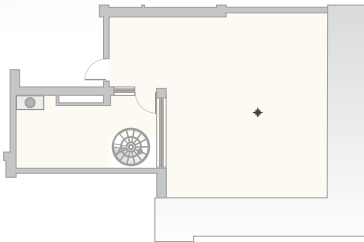

Sky Garden Jūrmala

Asaru prospekts 57B, JŪRMALA

4 stāvs
этаж
st floor

24 dzīvoklis
квартира
flat

95,1m² + 12,7m² + 85,2m² (193,0m²)

4 stāvs
этаж
rd floor

Jumta terase
Терраса на крыше
Roof terrace

1	Dzīvojamā istaba	Гостиная	Living room	54,1m ²
2	Guļamistaba	Спальня	Bedroom	12,7m ²
3	Dušas telpa	Душевая	Shower room	4,40m ²
4	Guļamistaba	Спальня	Bedroom	19,0m ²
5	Vannas istaba	Ванная комната	Bathroom	5,10m ²
6	Balkons	Балкон	Balcony	4,2m ²
7	Balkons	Балкон	Balcony	8,5m ²
8	Atpūtas zona	Помещение для отдыха	Rest area	16,8m ²
9	Jumta terase	Терраса на крыше	Roof terrace	68,4m ²

4 stāvs
этаж
st floor

Sky Garden Jūrmala

Asaru prospekts 57B, JŪRMALA

Jumta terase
Терраса на крыше
Roof terrace

24 dzīvoklis
квартира
flat

95,1m² + 12,7m² + 85,2m² (193,0m²)

4 stāvs
этaж
rd floor

Jumta terase
Терраса на крыше
Roof terrace