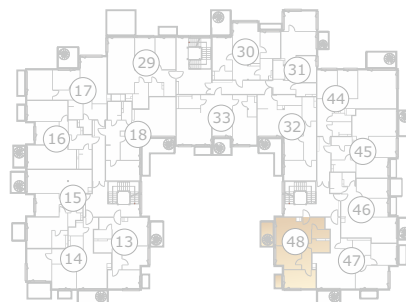

Sky Garden Jūrmala

Asaru prospekts 53, JŪRMALA

3 stāvs
этаж
st floor

48 dzīvoklis
квартира
flat

67,6m² + 69,1m² (136,7m²)

3 stāvs
этаж
rd floor

Jumta terase
Терраса на крыше
Roof terrace

1	Dzīvojamā istaba	Гостиная	Living room	31,8m ²
2	Dušas telpa	Душевая	Shower room	3,5m ²
3	Vannas istaba	Ванная комната	Bathroom	4,9m ²
4	Guļamistaba	Спальня	Bedroom	13,5m ²
5	Guļamistaba	Спальня	Bedroom	13,9m ²
6	Balkons	Балкон	Balcony	7,5m ²
7	Balkons	Балкон	Balcony	2,0m ²
8	Jumta terase	Терраса на крыше	Roof terrace	58,3m ²

3 stāvs
этаж
rd floor

Gaidas iela

← TUKUMS

Asaru prospekts

→ RĪGA

1

Sky Garden Jūrmala

Asaru prospekts 53, JŪRMALA

Jumta terase
Терраса на крыше
Roof terrace

48

dzīvoklis
квартира
flat

67,6m² + 69,1m² (136,7m²)

3 stāvs
этаж
rd floor

Jumta terase
Терраса на крыше
Roof terrace

1	Dzīvojamā istaba	Гостиная	Living room	31,8m ²
2	Dušas telpa	Душевая	Shower room	3,5m ²
3	Vannas istaba	Ванная комната	Bathroom	4,9m ²
4	Guļamistaba	Спальня	Bedroom	13,5m ²
5	Guļamistaba	Спальня	Bedroom	13,9m ²
6	Balkons	Балкон	Balcony	7,5m ²
7	Balkons	Балкон	Balcony	2,0m ²
8	Jumta terase	Терраса на крыше	Roof terrace	58,3m ²