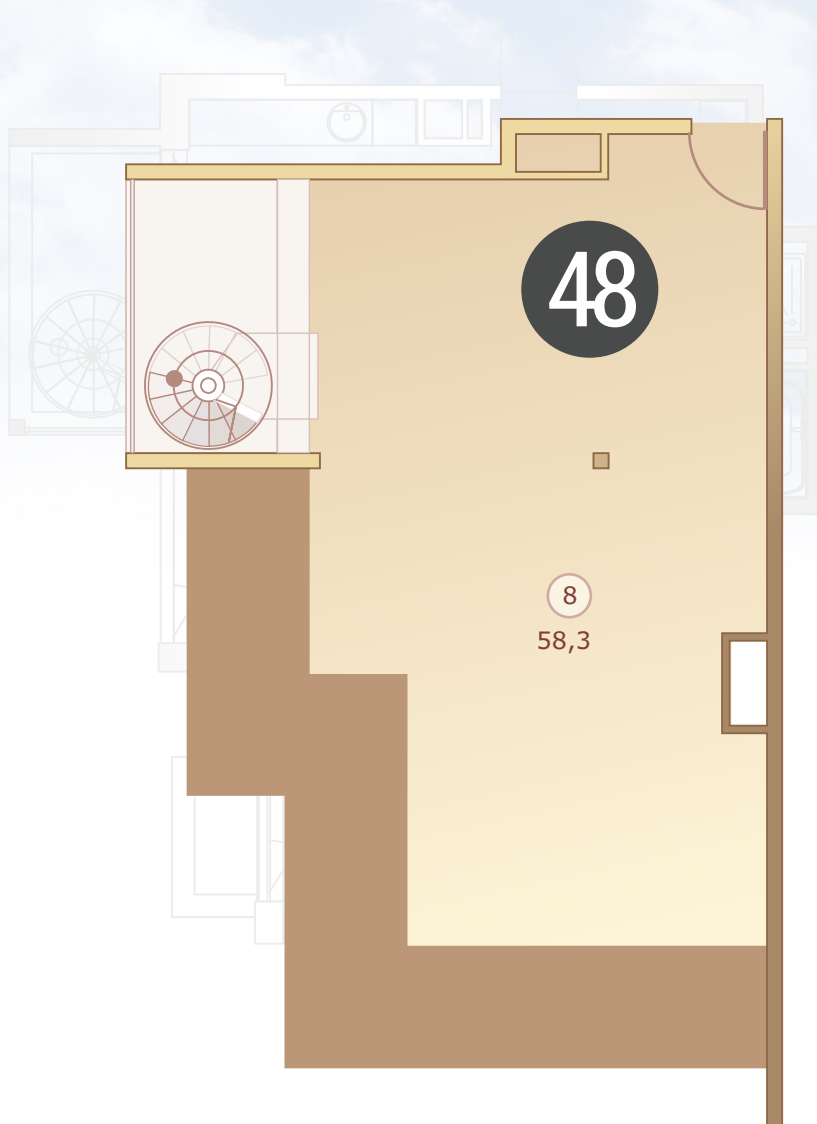

Sky Garden Jūrmala

Asaru prospekts 53, JŪRMALA

3 stāvs
этаж
st floor

48 dzīvoklis
квартира
flat

67,6m² + 69,1m² (136,7m²)

3 stāvs
этаж
rd floor

Jumta terase
Терраса на крыше
Roof terrace

1	Dzīvojamā istaba	Гостиная	Living room	31,8m ²
2	Dušas telpa	Душевая	Shower room	3,5m ²
3	Vannas istaba	Ванная комната	Bathroom	4,9m ²
4	Guļamistaba	Спальня	Bedroom	13,5m ²
5	Guļamistaba	Спальня	Bedroom	13,9m ²
6	Balkons	Балкон	Balcony	7,5m ²
7	Balkons	Балкон	Balcony	2,0m ²
8	Jumta terase	Терраса на крыше	Roof terrace	58,3m ²

Jumta terase
Терраса на крыше
Roof terrace

48

dzīvoklis
квартира
flat

67,6m² + 69,1m² (136,7m²)

3 stāvs
этаж
rd floor

Jumta terase
Терраса на крыше
Roof terrace

1	Dzīvojamā istaba	Гостиная	Living room	31,8m ²
2	Dušas telpa	Душевая	Shower room	3,5m ²
3	Vannas istaba	Ванная комната	Bathroom	4,9m ²
4	Guļamistaba	Спальня	Bedroom	13,5m ²
5	Guļamistaba	Спальня	Bedroom	13,9m ²
6	Balkons	Балкон	Balcony	7,5m ²
7	Balkons	Балкон	Balcony	2,0m ²
8	Jumta terase	Терраса на крыше	Roof terrace	58,3m ²