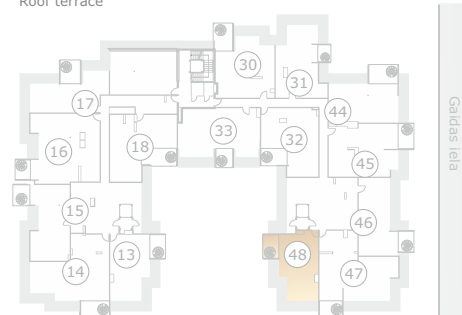

Jumta terase
Терраса на крыше
Roof terrace

48

dzīvoklis
квартира
flat

67,6m² + 69,1m² (136,7m²)

3 stāvs
этаж
rd floor

Jumta terase
Терраса на крыше
Roof terrace

1	Dzīvojamā istaba	Гостиная	Living room	31,8m ²
2	Dušas telpa	Душевая	Shower room	3,5m ²
3	Vannas istaba	Ванная комната	Bathroom	4,9m ²
4	Guļamistaba	Спальня	Bedroom	13,5m ²
5	Guļamistaba	Спальня	Bedroom	13,9m ²
6	Balkons	Балкон	Balcony	7,5m ²
7	Balkons	Балкон	Balcony	2,0m ²
8	Jumta terase	Терраса на крыше	Roof terrace	58,3m ²

Jumta terase
Терраса на крыше
Roof terrace

← TUKUMS

Asaru prospekts

→ RĪGA